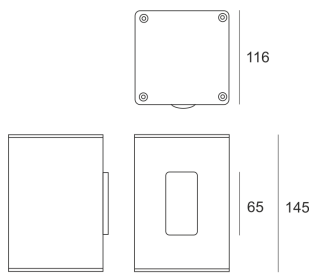

# MINI TRACTO 4 WB SZARA

Oprawa stała, szczelna. Przeznaczona do oświetlenia dekoracyjno-architektonicznego. Obudowa wykonana z aluminium pomalowanego na kolor szary. Klasa efektywności energetycznej:

W oprawie można stosować źródła światła w klasie EEI:  
od A do A++.

- IP: 65
- Barwa światła:
- Strumień świetlny oprawy: lm

Nazwa	Kod	Kolor	Zasilanie	Moc	Typ źródła światła	Trzonek
<a href="#">MINI TRACTO 4 WB szara</a>	3024925	SZARY	230V	20W	HIT	GU6,5

Klasa efektywności energetycznej: W oprawie można stosować źródła światła w klasie EEI: od A do A++.