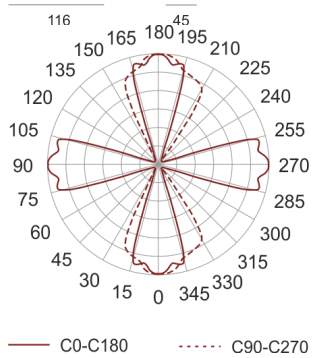

# MINI TRACTO 4 WB SZARA

Oprawa stała, szczelna. Przeznaczona do oświetlenia dekoracyjno-architektonicznego. Obudowa wykonana z aluminium pomalowanego na kolor szary. Klasa efektywności energetycznej:

W oprawie można stosować źródła światła w klasie EEI:  
od A do A++.

- IP: 65
- Barwa światła:
- Strumień świetlny oprawy: lm

Nazwa	Kod	Kolor	Zasilanie	Moc	Typ źródła światła	Trzonek
<a href="#">MINI TRACTO 4 WB szara</a>	3024925	SZARY	230V	20W	HIT	GU6,5

Klasa efektywności energetycznej: W oprawie można stosować źródła światła w klasie EEI: od A do A++.