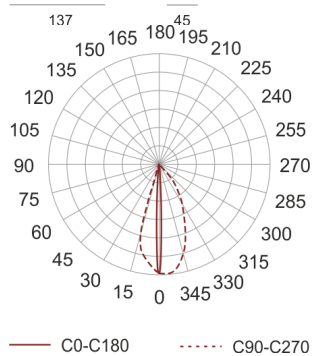

# TRACTO 1 NB STAL SZARA

Oprawa stała, szczelna. Przeznaczona do oświetlenia dekoracyjno-architektonicznego. Obudowa wykonana z aluminium pomalowanego na kolor szary. Klasa efektywności energetycznej:

W oprawie można stosować źródła światła w klasie EEI:  
od A do A++.

- IP: 65
- Barwa światła:
- Strumień świetlny oprawy: lm

Nazwa	Kod	Kolor	Zasilanie	Moc	Typ źródła światła	Trzonek
<a href="#">TRACTO 1</a> <a href="#">NB stal szara</a>	3009185	SZARY	230V	35W	HIT	G8,5

Klasa efektywności energetycznej: W oprawie można stosować źródła światła w klasie EEI: od A do A++.