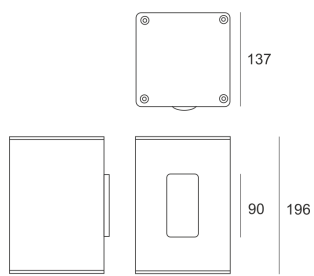

# TRACTO 1 NB STAL SZARA

Oprawa stała, szczelna. Przeznaczona do oświetlenia dekoracyjno-architektonicznego. Obudowa wykonana z aluminium pomalowanego na kolor szary. Klasa efektywności energetycznej:

W oprawie można stosować źródła światła w klasie EEI:  
od A do A++.

- IP: 65
- Barwa światła:
- Strumień świetlny oprawy: lm

Nazwa	Kod	Kolor	Zasilanie	Moc	Typ źródła światła	Trzonek
<a href="#">TRACTO 1</a> <a href="#">NB stal szara</a>	3009185	SZARY	230V	35W	HIT	G8,5

Klasa efektywności energetycznej: W oprawie można stosować źródła światła w klasie EEI: od A do A++.