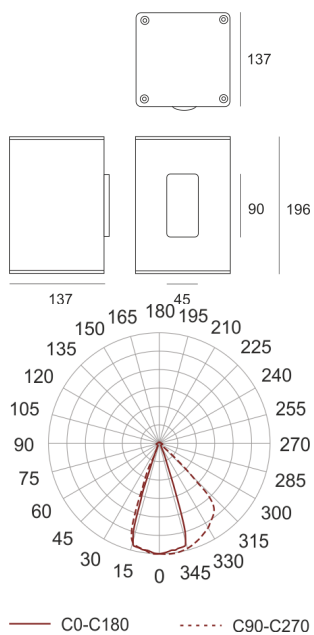

TRACTO 1 WB STAL SZARA

Oprawa stała, szczelna. Przeznaczona do oświetlenia dekoracyjno-architektonicznego. Obudowa wykonana z aluminium pomalowanego na kolor szary. Klasa efektywności energetycznej:

W oprawie można stosować źródła światła w klasie EEI:
od A do A++.

- IP: 65
- Barwa światła:
- Strumień świetlny oprawy: lm

Nazwa	Kod	Kolor	Zasilanie	Moc	Typ źródła światła	Trzonek
TRACTO 1 WB stal szara	3024555	SZARY	230V	35W	HIT	G8,5

Klasa efektywności energetycznej: W oprawie można stosować źródła światła w klasie EEI: od A do A++.