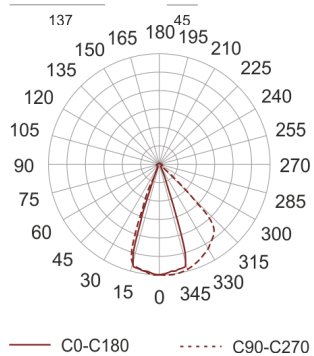

TRACTO 1 WB SZARA

Oprawa stała, szczelna. Przeznaczona do oświetlenia dekoracyjno-architektonicznego. Obudowa wykonana z aluminium pomalowanego na kolor szary. Klasa efektywności energetycznej:

W oprawie można stosować źródła światła w klasie EEI:
od A do A++.

- IP: 65
- Barwa światła:
- Strumień świetlny oprawy: lm

Nazwa	Kod	Kolor	Zasilanie	Moc	Typ źródła światła	Trzonek
TRACTO 1 WB szara	3024565	SZARY	230V	35W	HIT	G8,5

Klasa efektywności energetycznej: W oprawie można stosować źródła światła w klasie EEI: od A do A++.