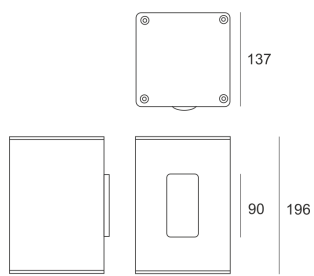

TRACTO 1 WB SZARA

Oprawa stała, szczelna. Przeznaczona do oświetlenia dekoracyjno-architektonicznego. Obudowa wykonana z aluminium pomalowanego na kolor szary. Klasa efektywności energetycznej:

W oprawie można stosować źródła światła w klasie EEI:
od A do A++.

- IP: 65
- Barwa światła:
- Strumień świetlny oprawy: lm

Nazwa	Kod	Kolor	Zasilanie	Moc	Typ źródła światła	Trzonek
TRACTO 1 WB szara	3024565	SZARY	230V	35W	HIT	G8,5

Klasa efektywności energetycznej: W oprawie można stosować źródła światła w klasie EEI: od A do A++.