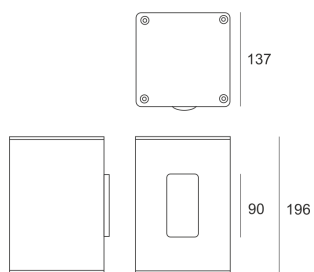

# TRACTO 2 WB STAL SZARA

Oprawa stała, szczelna. Przeznaczona do oświetlenia dekoracyjno-architektonicznego. Obudowa wykonana z aluminium pomalowanego na kolor szary. Klasa efektywności energetycznej:

W oprawie można stosować źródła światła w klasie EEI:  
od A do A++.

- IP: 65
- Barwa światła:
- Strumień świetlny oprawy: lm

Nazwa	Kod	Kolor	Zasilanie	Moc	Typ źródła światła	Trzonek
<a href="#">TRACTO 2</a> <a href="#">WB stal szara</a>	3024575	SZARY	230V	35W	HIT	G8,5

Klasa efektywności energetycznej: W oprawie można stosować źródła światła w klasie EEI: od A do A++.