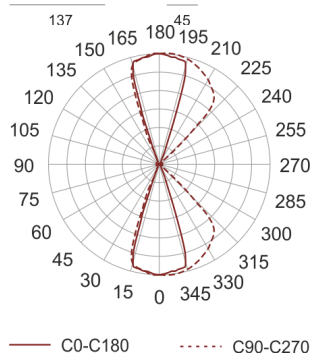

# TRACTO 2 WB STAL SZARA

Oprawa stała, szczelna. Przeznaczona do oświetlenia dekoracyjno-architektonicznego. Obudowa wykonana z aluminium pomalowanego na kolor szary. Klasa efektywności energetycznej:

W oprawie można stosować źródła światła w klasie EEI:  
od A do A++.

- IP: 65
- Barwa światła:
- Strumień świetlny oprawy: lm

Nazwa	Kod	Kolor	Zasilanie	Moc	Typ źródła światła	Trzonek
<a href="#">TRACTO 2</a> <a href="#">WB stal szara</a>	3024575	SZARY	230V	35W	HIT	G8,5

Klasa efektywności energetycznej: W oprawie można stosować źródła światła w klasie EEI: od A do A++.