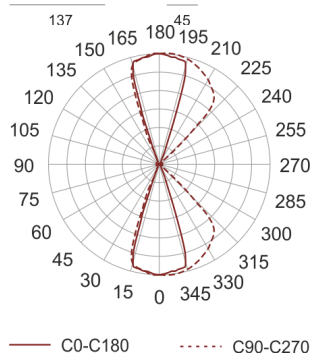

# TRACTO 2 WB SZARA

Oprawa stała, szczelna. Przeznaczona do oświetlenia dekoracyjno-architektonicznego. Obudowa wykonana z aluminium pomalowanego na kolor szary. Klasa efektywności energetycznej:

W oprawie można stosować źródła światła w klasie EEI:  
od A do A++.

- IP: 65
- Barwa światła:
- Strumień świetlny oprawy: lm

Nazwa	Kod	Kolor	Zasilanie	Moc	Typ źródła światła	Trzonek
<a href="#">TRACTO 2</a> <a href="#">WB szara</a>	3024585	SZARY	230V	35W	HIT	G8,5

Klasa efektywności energetycznej: W oprawie można stosować źródła światła w klasie EEI: od A do A++.