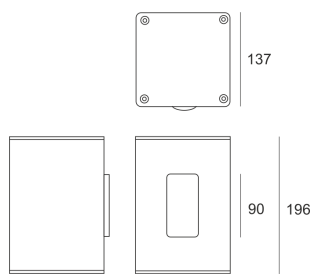

# TRACTO 2 WB SZARA

Oprawa stała, szczelna. Przeznaczona do oświetlenia dekoracyjno-architektonicznego. Obudowa wykonana z aluminium pomalowanego na kolor szary. Klasa efektywności energetycznej:

W oprawie można stosować źródła światła w klasie EEI:  
od A do A++.

- IP: 65
- Barwa światła:
- Strumień świetlny oprawy: lm

Nazwa	Kod	Kolor	Zasilanie	Moc	Typ źródła światła	Trzonek
<a href="#">TRACTO 2</a> <a href="#">WB szara</a>	3024585	SZARY	230V	35W	HIT	G8,5

Klasa efektywności energetycznej: W oprawie można stosować źródła światła w klasie EEI: od A do A++.