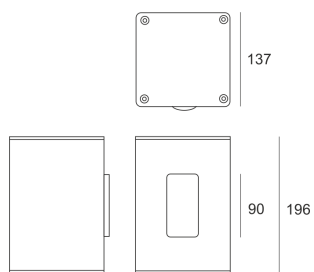

TRACTO 4 NB SZARA

Oprawa stała, szczelna. Przeznaczona do oświetlenia dekoracyjno-architektonicznego. Obudowa wykonana z aluminium pomalowanego na kolor szary. Klasa efektywności energetycznej:

W oprawie można stosować źródła światła w klasie EEI:
od A do A++.

- IP: 65
- Barwa światła:
- Strumień świetlny oprawy: lm

Nazwa	Kod	Kolor	Zasilanie	Moc	Typ źródła światła	Trzonek
TRACTO 4 NB szara	3009235	SZARY	230V	35W	HIT	G8,5

Klasa efektywności energetycznej: W oprawie można stosować źródła światła w klasie EEI: od A do A++.