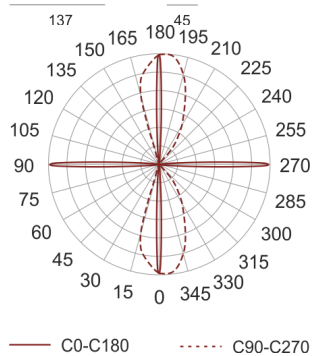

TRACTO 4 NB SZARA

Oprawa stała, szczelna. Przeznaczona do oświetlenia dekoracyjno-architektonicznego. Obudowa wykonana z aluminium pomalowanego na kolor szary. Klasa efektywności energetycznej:

W oprawie można stosować źródła światła w klasie EEI:
od A do A++.

- IP: 65
- Barwa światła:
- Strumień świetlny oprawy: lm

Nazwa	Kod	Kolor	Zasilanie	Moc	Typ źródła światła	Trzonek
TRACTO 4 NB szara	3009235	SZARY	230V	35W	HIT	G8,5

Klasa efektywności energetycznej: W oprawie można stosować źródła światła w klasie EEI: od A do A++.