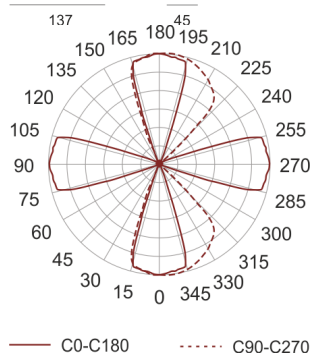

TRACTO 4 WB STAL SZARA

Oprawa stała, szczelna. Przeznaczona do oświetlenia dekoracyjno-architektonicznego. Obudowa wykonana z aluminium pomalowanego na kolor szary. Klasa efektywności energetycznej:

W oprawie można stosować źródła światła w klasie EEI:
od A do A++.

- IP: 65
- Barwa światła:
- Strumień świetlny oprawy: lm

Nazwa	Kod	Kolor	Zasilanie	Moc	Typ źródła światła	Trzonek
TRACTO 4 WB stal szara	3024595	SZARY	230V	35W	HIT	G8,5

Klasa efektywności energetycznej: W oprawie można stosować źródła światła w klasie EEI: od A do A++.