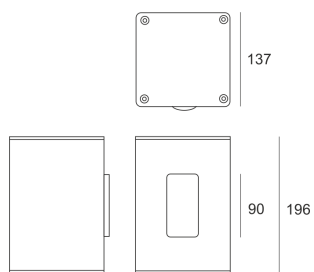

TRACTO 4 WB STAL SZARA

Oprawa stała, szczelna. Przeznaczona do oświetlenia dekoracyjno-architektonicznego. Obudowa wykonana z aluminium pomalowanego na kolor szary. Klasa efektywności energetycznej:

W oprawie można stosować źródła światła w klasie EEI:
od A do A++.

- IP: 65
- Barwa światła:
- Strumień świetlny oprawy: lm

Nazwa	Kod	Kolor	Zasilanie	Moc	Typ źródła światła	Trzonek
TRACTO 4 WB stal szara	3024595	SZARY	230V	35W	HIT	G8,5

Klasa efektywności energetycznej: W oprawie można stosować źródła światła w klasie EEI: od A do A++.