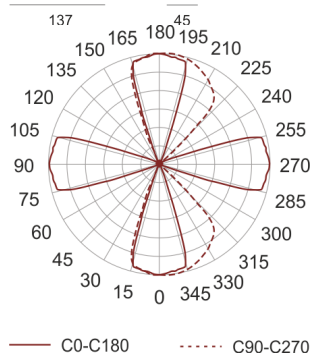

TRACTO 4 WB SZARA

Oprawa stała, szczelna. Przeznaczona do oświetlenia dekoracyjno-architektonicznego. Obudowa wykonana z aluminium pomalowanego na kolor szary. Klasa efektywności energetycznej:

W oprawie można stosować źródła światła w klasie EEI:
od A do A++.

- IP: 65
- Barwa światła:
- Strumień świetlny oprawy: lm

Nazwa	Kod	Kolor	Zasilanie	Moc	Typ źródła światła	Trzonek
TRACTO 4 WB szara	3024605	SZARY	230V	35W	HIT	G8,5

Klasa efektywności energetycznej: W oprawie można stosować źródła światła w klasie EEI: od A do A++.