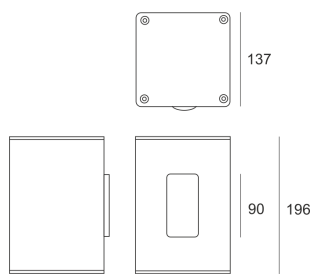

TRACTO 4 WB SZARA

Oprawa stała, szczelna. Przeznaczona do oświetlenia dekoracyjno-architektonicznego. Obudowa wykonana z aluminium pomalowanego na kolor szary. Klasa efektywności energetycznej:

W oprawie można stosować źródła światła w klasie EEI:
od A do A++.

- IP: 65
- Barwa światła:
- Strumień świetlny oprawy: lm

Nazwa	Kod	Kolor	Zasilanie	Moc	Typ źródła światła	Trzonek
TRACTO 4 WB szara	3024605	SZARY	230V	35W	HIT	G8,5

Klasa efektywności energetycznej: W oprawie można stosować źródła światła w klasie EEI: od A do A++.