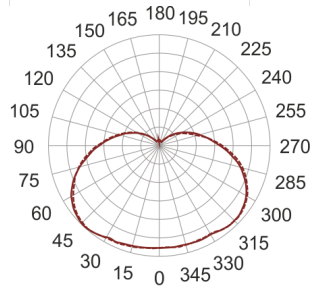

# TRIANGO 450

— C0-C180      - - - - C90-C270

- IP: 20
- Barwa światła: 3500-4000, Zimna
- Strumień świetlny oprawy: 2500 lm

Nazwa	Kod	Kolor	Zasilanie	Moc	Typ źródła światła	Strumień świetlny oprawy	Temperatura barwowa
<a href="#">TRIANGO 450</a>			230V	27,5W	LED	2500 lm	4000K