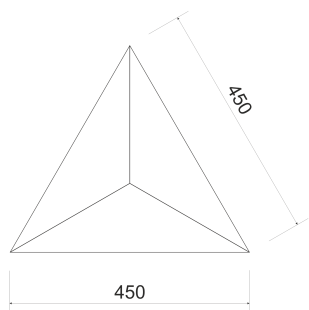

# TRIANGO 450

— C0-C180      - - - - C90-C270

- IP: 20
- Barwa światła: 3500-4000, Zimna
- Strumień świetlny oprawy: 2500 lm

Nazwa	Kod	Kolor	Zasilanie	Moc	Typ źródła światła	Strumień świetlny oprawy	Temperatura barwowa
<a href="#">TRIANGO 450</a>			230V	27,5W	LED	2500 lm	4000K