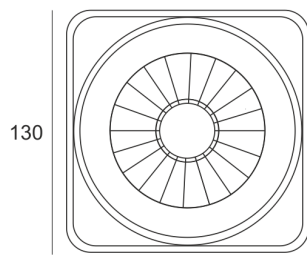

# TURNGO KN LED

— C0-C180    - - - - C90-C270

Oprawa LED'owa, reflektorowa, obrotowo-uchylna, do nabudowania na strop. Przeznaczona do oświetlenia ekspozycyjnego. Obudowa wykonana z aluminium malowanego w standardzie na kolor biały z elementami w kolorze czarnym. Klasa efektywności energetycznej: W skład oprawy wchodzi wbudowane lampy LED w klasie EEI: A; A+; A++.

Nie można wymieniać lampy w oprawie.

- IP: 20
- Barwa światła: 2700-3500
- Strumień świetlny oprawy: 2350 lm

Nazwa	Kod	Kolor	Zasilanie	Moc	Typ źródła światła	Strumień świetlny oprawy	Temperatura barwowa
<a href="#">TURNGO KN-LED</a>		BIAŁY	230V	28W	LED	2350 lm	3000K