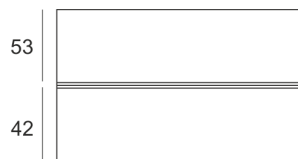

# TURNGO KN LED

— C0-C180    - - - - C90-C270

Oprawa LED'owa, reflektorowa, obrotowo-uchylna, do nabudowania na strop. Przeznaczona do oświetlenia ekspozycyjnego. Obudowa wykonana z aluminium malowanego w standardzie na kolor biały z elementami w kolorze czarnym. Klasa efektywności energetycznej: W skład oprawy wchodzi wbudowane lampy LED w klasie EEI: A; A+; A++.

Nie można wymieniać lampy w oprawie.

- IP: 20
- Barwa światła: 2700-3500
- Strumień świetlny oprawy: 2350 lm

Nazwa	Kod	Kolor	Zasilanie	Moc	Typ źródła światła	Strumień świetlny oprawy	Temperatura barwowa
<a href="#">TURNGO KN-LED</a>		BIAŁY	230V	28W	LED	2350 lm	3000K