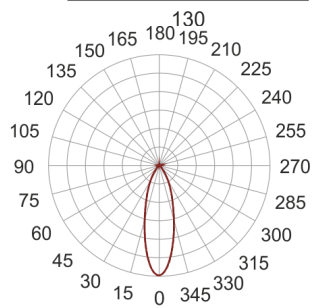

# TURNGO KN LED

— C0-C180    - - - - C90-C270

Oprawa LED'owa, reflektorowa, obrotowo-uchylna, do nabudowania na strop. Przeznaczona do oświetlenia ekspozycyjnego. Obudowa wykonana z aluminium malowanego w standardzie na kolor biały z elementami w kolorze czarnym. Klasa efektywności energetycznej: W skład oprawy wchodzi wbudowane lampy LED w klasie EEI: A; A+; A++.

Nie można wymieniać lampy w oprawie.

- IP: 20
- Barwa światła: 2700-3500
- Strumień świetlny oprawy: 2350 lm

Nazwa	Kod	Kolor	Zasilanie	Moc	Typ źródła światła	Strumień świetlny oprawy	Temperatura barwowa
<a href="#">TURNGO KN-LED</a>		BIAŁY	230V	28W	LED	2350 lm	3000K