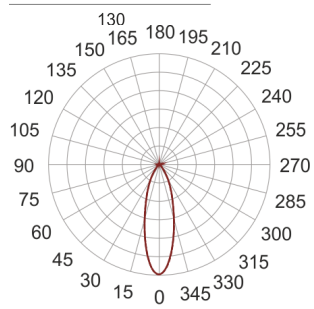

TURNGO LED KN LS3 BIAŁY

— C0-C180 - - - - C90-C270

Reflektor LED'owy, ruchomy, przeznaczony do montażu na szynoprzewodzie. Przeznaczony do oświetlenia akcentującego. Obudowa wykonana z aluminium pomalowanego proszkowo na kolor biały.

- IP: 20
- Barwa światła: 2700-3500
- Strumień świetlny oprawy: 2350 lm

Nazwa	Kod	Kolor	Zasilanie	Moc	Typ źródła światła	Strumień świetlny oprawy	Temperatura barwowa
TURNGO LED KN LS3 BIAŁY		BIAŁY	230V	28W	LED	2350 lm	3000K