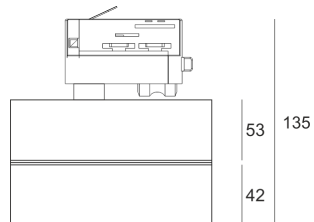

TURNGO LED KN LS3 BIAŁY

— C0-C180 - - - - C90-C270

Reflektor LED'owy, ruchomy, przeznaczony do montażu na szynoprzewodzie. Przeznaczony do oświetlenia akcentującego. Obudowa wykonana z aluminium pomalowanego proszkowo na kolor biały.

- IP: 20
- Barwa światła: 2700-3500
- Strumień świetlny oprawy: 2350 lm

Nazwa	Kod	Kolor	Zasilanie	Moc	Typ źródła światła	Strumień świetlny oprawy	Temperatura barwowa
TURNGO LED KN LS3 BIAŁY		BIAŁY	230V	28W	LED	2350 lm	3000K