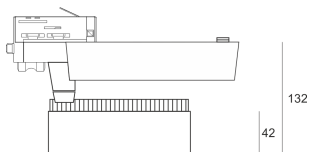

TURNGO LED KR 40W LS3 BIAŁY

— C0-C180 - - - - C90-C270

Reflektor LED'owy, ruchomy, przeznaczony do montażu na szynoprzewodzie. Przeznaczony do oświetlenia akcentującego. Obudowa wykonana z aluminium pomalowanego proszkowo na kolor biały.