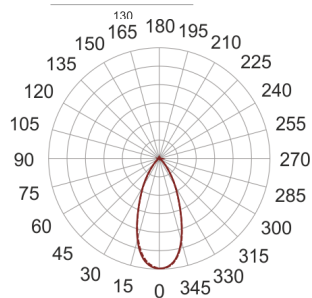

TURNGO LED KR 40W LS3 BIAŁY

— C0-C180 - - - - C90-C270

Reflektor LED'owy, ruchomy, przeznaczony do montażu na szynoprzewodzie. Przeznaczony do oświetlenia akcentującego. Obudowa wykonana z aluminium pomalowanego proszkowo na kolor biały.

- IP: 20
- Barwa światła: 2700-3500

- Strumień świetlny oprawy: 3300 lm

Nazwa	Kod	Kolor	Zasilanie	Moc	Typ źródła światła	Strumień świetlny oprawy	Temperatura barwowa
TURNGO LED KR 40W LS3 BIAŁY		BIAŁY	230V	42W	LED	3300 lm	3000K