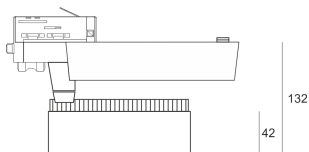

TURNGO LED RR 40W LS3 BIAŁY

— C0-C180 - - - - C90-C270

Reflektor LED'owy, ruchomy, przeznaczony do montażu na szynoprzewodzie. Przeznaczony do oświetlenia akcentującego. Obudowa wykonana z aluminium pomalowanego proszkowo na kolor biały.