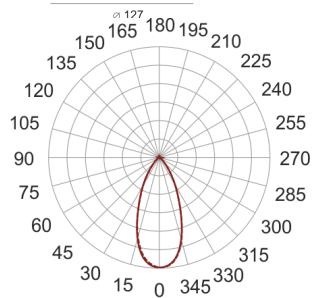

TURNGO LED RR 40W LS3 BIAŁY

— C0-C180 - - - - C90-C270

Reflektor LED'owy, ruchomy, przeznaczony do montażu na szynoprzewodzie. Przeznaczony do oświetlenia akcentującego. Obudowa wykonana z aluminium pomalowanego proszkowo na kolor biały.

- IP: 20
- Barwa światła: 2700-3500

- Strumień świetlny oprawy: 3300 lm

Nazwa	Kod	Kolor	Zasilanie	Moc	Typ źródła światła	Strumień świetlny oprawy	Temperatura barwowa
TURNGO LED RR 40W LS3 BIAŁY		BIAŁY	230V	42W	LED	3300 lm	3000K