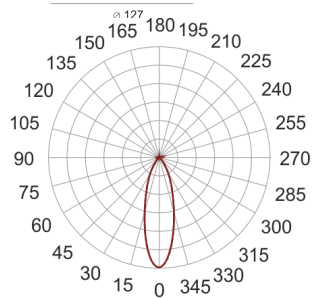

TURNGO LED RR LS3 BIAŁY

— C0-C180 - - - - - C90-C270

Reflektor LED'owy, ruchomy, przeznaczony do montażu na szynoprzewodzie. Przeznaczony do oświetlenia akcentującego. Obudowa wykonana z aluminium pomalowanego proszkowo na kolor biały.

- IP: 20
- Barwa światła: 2700-3500

- Strumień świetlny oprawy: 2350 lm

Nazwa	Kod	Kolor	Zasilanie	Moc	Typ źródła światła	Strumień świetlny oprawy	Temperatura barwowa
TURNGO LED-RR LS3 BIAŁY		BIAŁY	230V	28W	LED	2350 lm	3000K