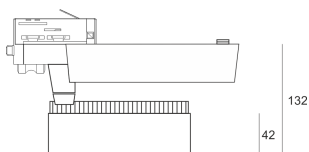

TURNGO LED RR LS3 BIAŁY

— C0-C180 - - - - - C90-C270

Reflektor LED'owy, ruchomy, przeznaczony do montażu na szynoprzewodzie. Przeznaczony do oświetlenia akcentującego. Obudowa wykonana z aluminium pomalowanego proszkowo na kolor biały.