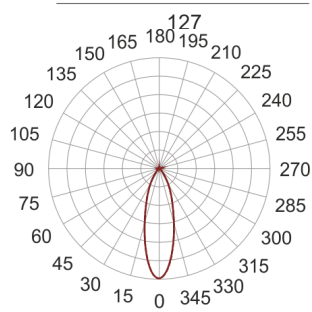

TURNGO RN LED

— C0-C180 - - - - C90-C270

Oprawa LED'owa, reflektorowa, obrotowo-uchylna, do nabudowania na strop. Przeznaczona do oświetlenia ekspozycyjnego. Obudowa wykonana z aluminium malowanego w standardzie na kolor biały z elementami w kolorze czarnym. Klasa efektywności energetycznej: W skład oprawy wchodzi wbudowane lampy LED w klasie EEI: A; A+; A++.

Nie można wymieniać lampy w oprawie.

- IP: 20
- Barwa światła: 2700-3500
- Strumień świetlny oprawy: 2350 lm

Nazwa	Kod	Kolor	Zasilanie	Moc	Typ źródła światła	Strumień świetlny oprawy	Temperatura barwowa
TURNGO RN LED		BIAŁY	230V	28W	LED	2350 lm	3000K