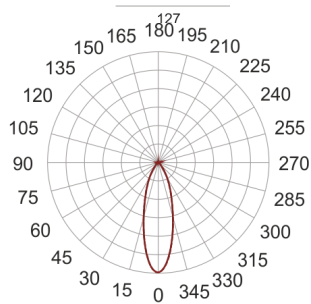

# TURNGO KW LED BIAŁY

— C0-C180      - - - - C90-C270

Oprawa LED'owa, reflektorowa, obrotowo-uchylna, do wbudowania w syfit podwieszany. Przeznaczona do oświetlenia ekspozycyjnego. Obudowa wykonana z aluminium malowanego w standardzie na kolor biały z elementami w kolorze czarnym. Klasa efektywności energetycznej:

W skład oprawy wchodzi wbudowane lampy LED w klasie EEL: A; A+; A++.

Nie można wymieniać lampy w oprawie.

- IP: 20
- Barwa światła: 2700-3500
- Strumień świetlny oprawy: 2350 lm

Nazwa	Kod	Kolor	Zasilanie	Moc	Typ źródła światła	Strumień świetlny oprawy	Temperatura barwowa
<a href="#">TURNGO KW LED BIAŁY</a>		BIAŁY	230V	28W	LED	2350 lm	3000K