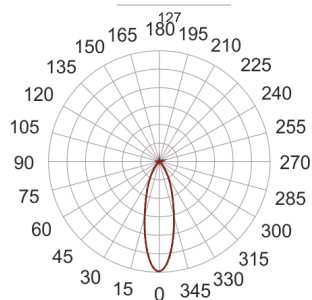

# TURNGO RW LED BIAŁY

— C0-C180      - - - - - C90-C270

Oprawa LED'owa, reflektorowa, obrotowo-uchylna, do wbudowania w syfit podwieszany. Przeznaczona do oświetlenia ekspozycyjnego. Obudowa wykonana z aluminium malowanego w standardzie na kolor biały z elementami w kolorze czarnym. Klasa efektywności energetycznej:

W skład oprawy wchodzi wbudowane lampy LED w klasie EEL: A; A+; A++.

Nie można wymieniać lampy w oprawie.

- IP: 20
- Barwa światła: 2700-3500
- Strumień świetlny oprawy: 2350 lm

Nazwa	Kod	Kolor	Zasilanie	Moc	Typ źródła światła	Strumień świetlny oprawy	Temperatura barwowa
<a href="#">TURNGO_RW_LED_BIAŁY</a>		BIAŁY	230V	28W	LED	2350 lm	3000K