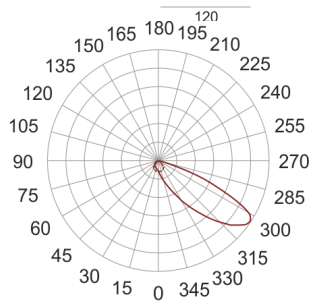

MINI URBAN 65 LED NW SZARY

— C0-C180 - - - C90-C270

Oprawa LED'owa, stała, szczelna. Przeznaczona do oświetlenia dekoracyjno-architektonicznego. Obudowa wykonana z aluminium pomalowanego na kolor szary. Źródło światła przesłonięte szybą.

- IP: 65
- Barwa światła: > 4000, Zimna
- Strumień świetlny oprawy: 47 lm

Nazwa	Kod	Kolor	Zasilanie	Moc	Typ źródła światła	Strumień świetlny oprawy	Temperatura barwowa
MINI URBAN 65 LED NW SZARY	9801043	SZARY	230V	4,8W	LED	47 lm	6300K