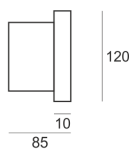

MINI URBAN 65 LED NW SZARY

— C0-C180 - - - C90-C270

Oprawa LED'owa, stała, szczelna. Przeznaczona do oświetlenia dekoracyjno-architektonicznego. Obudowa wykonana z aluminium pomalowanego na kolor szary. Źródło światła przesłonięte szybą.

- IP: 65
- Barwa światła: > 4000, Zimna
- Strumień świetlny oprawy: 47 lm

Nazwa	Kod	Kolor	Zasilanie	Moc	Typ źródła światła	Strumień świetlny oprawy	Temperatura barwowa
MINI URBAN 65 LED NW SZARY	9801043	SZARY	230V	4,8W	LED	47 lm	6300K