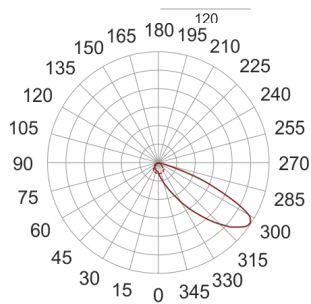

MINI URBAN 65 LED WW SZARY

— C0-C180 C90-C270

Oprawa LED'owa, stała, szczelna. Przeznaczona do oświetlenia dekoracyjno-architektonicznego. Obudowa wykonana z aluminium pomalowanego na kolor szary. Źródło światła przesłonięte szybą.

- IP: 65
- Barwa światła: 2700-3500
- Strumień świetlny oprawy: 47 lm

Nazwa	Kod	Kolor	Zasilanie	Moc	Typ źródła światła	Strumień świetlny oprawy	Temperatura barwowa
MINI URBAN 65 LED WW SZARY	9801053	SZARY	230V	4,8W	LED	47 lm	2700K