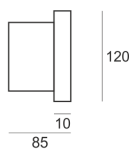

MINI URBAN 65 LED WW SZARY

— C0-C180 C90-C270

Oprawa LED'owa, stała, szczelna. Przeznaczona do oświetlenia dekoracyjno-architektonicznego. Obudowa wykonana z aluminium pomalowanego na kolor szary. Źródło światła przesłonięte szybą.

- IP: 65
- Barwa światła: 2700-3500
- Strumień świetlny oprawy: 47 lm

Nazwa	Kod	Kolor	Zasilanie	Moc	Typ źródła światła	Strumień świetlny oprawy	Temperatura barwowa
MINI URBAN 65 LED WW SZARY	9801053	SZARY	230V	4,8W	LED	47 lm	2700K