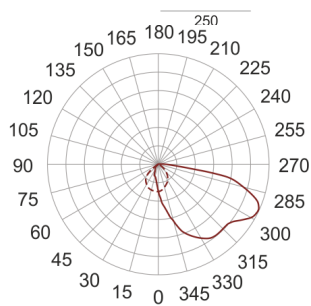

# URBAN 65 26W SZARY

— C0-C180    - - - C90-C270

Oprawa stała, szczelna. Przeznaczona do oświetlenia dekoracyjno-architektonicznego. Obudowa wykonana z aluminium pomalowanego na kolor szary.

- IP: 65
- Barwa światła:
- Strumień świetlny oprawy: lm

Nazwa	Kod	Kolor	Zasilanie	Moc	Typ źródła światła	Trzonek

URBAN_65_26W_SZARY	9841013	SZARY	230V	26W	TC-DE	G24q-3
--------------------	---------	-------	------	-----	-------	--------