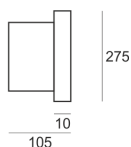

# URBAN 65 26W SZARY

— C0-C180    - - - C90-C270

Oprawa stała, szczelna. Przeznaczona do oświetlenia dekoracyjno-architektonicznego. Obudowa wykonana z aluminium pomalowanego na kolor szary.

- IP: 65
- Barwa światła:
- Strumień świetlny oprawy: lm