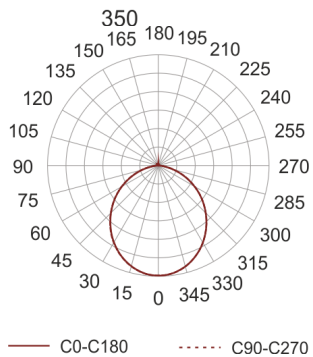

VENA LED 350 2.0/3.0K BIAŁY

Oprawa LED stała do nabudowania na strop.
Przeznaczona do oświetlenia ogólnego. Obudowa wykonana z aluminium pomalowanego na kolor szary. Źródła światła przesłonięte przesłoną dedykowaną do LED-ów. Klasa efektywności energetycznej: W skład oprawy wchodzi wbudowane lampy LED w klasie EEI: A; A+; A++.
Nie można wymieniać lampy w oprawie.

- IP: 20
- Barwa światła: 2700-3500
- Strumień świetlny oprawy: 2343,059775 lm

Nazwa	Kod	Kolor	Zasilanie	Moc	Typ źródła światła	Strumień świetlny oprawy	Temperatura barwowa
VENA LED-350.2.0/3.0K-BIAŁY		BIAŁY	230V	31,6	LED	2343,059775 lm	3000K