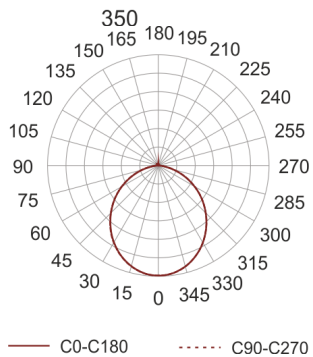

# VENA LED 350 3.1/3.0K BIAŁY

Oprawa LED stała do nabudowania na strop.  
Przeznaczona do oświetlenia ogólnego. Obudowa wykonana z aluminium pomalowanego na kolor szary. Źródła światła przesłonięte przesłoną dedykowaną do LED-ów. Klasa efektywności energetycznej: W skład oprawy wchodzi wbudowane lampy LED w klasie EEL: A; A+; A++.  
Nie można wymieniać lampy w oprawie.

- IP: 20
- Barwa światła: 2700-3500
- Strumień świetlny oprawy: 3124,0797 lm

Nazwa	Kod	Kolor	Zasilanie	Moc	Typ źródła światła	Strumień świetlny oprawy	Temperatura barwowa
<a href="#">VENA LED-350 3.1/3.0K-BIAŁY</a>		BIAŁY	230V	42,5	LED	3124,0797 lm	3000K