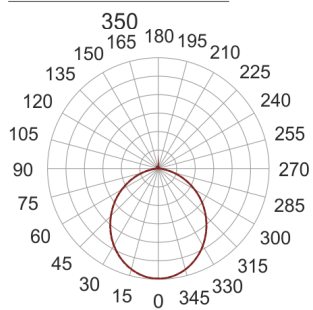

VENA LED 350 3.1/3.0K CZARNY

— C0-C180 C90-C270

Oprawa LED stała do nabudowania na strop.
Przeznaczona do oświetlenia ogólnego. Obudowa wykonana z aluminium pomalowanego na kolor szary. Źródła światła przesłonięte przesłoną dedykowaną do LED-ów. Klasa efektywności energetycznej: W skład oprawy wchodzi wbudowane lampy LED w klasie EEL: A; A+; A++.
Nie można wymieniać lampy w oprawie.

- IP: 20
- Barwa światła: 2700-3500
- Strumień świetlny oprawy: 3124,0797 lm

Nazwa	Kod	Kolor	Zasilanie	Moc	Typ źródła światła	Strumień świetlny oprawy	Temperatura barwowa
VENA LED 350 3.1/3.0K CZARNY		CZARNY	230V	42,5	LED	3124,0797 lm	3000K