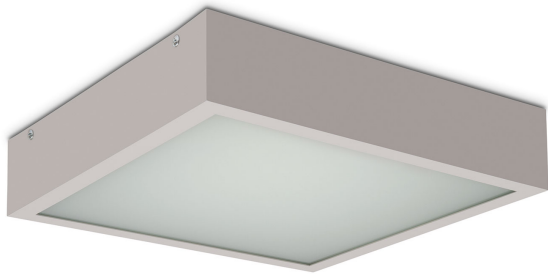

VENA LED 350 3.1/3.0K SZARY

Oprawa LED stała do nabudowania na strop.
Przeznaczona do oświetlenia ogólnego. Obudowa wykonana z aluminium pomalowanego na kolor szary. Źródła światła przesłonięte przesłoną dedykowaną do LED-ów. Klasa efektywności energetycznej: W skład oprawy wchodzi wbudowane lampy LED w klasie EEL: A; A+; A++.
Nie można wymieniać lampy w oprawie.

- IP: 20
- Barwa światła: 2700-3500
- Strumień świetlny oprawy: 3124,0797 lm

Nazwa	Kod	Kolor	Zasilanie	Moc	Typ źródła światła	Strumień świetlny oprawy	Temperatura barwowa
VENA LED 350.3.1/3.0K SZARY		SZARY	230V	42,5	LED	3124,0797 lm	3000K

Klasa efektywności energetycznej: W skład oprawy wchodzi wbudowane lampy LED w klasie EEI: A; A+; A++. Nie można wymieniać lampy w oprawie.