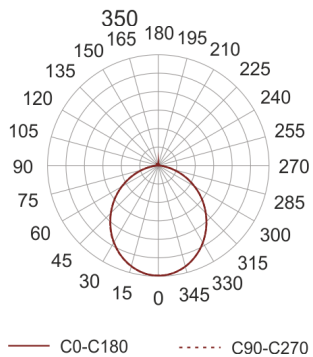

VENA LED 350 3.1/3.0K SZARY

Oprawa LED stała do nabudowania na strop.
Przeznaczona do oświetlenia ogólnego. Obudowa wykonana z aluminium pomalowanego na kolor szary. Źródła światła przesłonięte przesłoną dedykowaną do LED-ów. Klasa efektywności energetycznej: W skład oprawy wchodzi wbudowane lampy LED w klasie EEL: A; A+; A++.
Nie można wymieniać lampy w oprawie.

- IP: 20
- Barwa światła: 2700-3500
- Strumień świetlny oprawy: 3124,0797 lm

Nazwa	Kod	Kolor	Zasilanie	Moc	Typ źródła światła	Strumień świetlny oprawy	Temperatura barwowa
VENA LED 350.3.1/3.0K SZARY		SZARY	230V	42,5	LED	3124,0797 lm	3000K