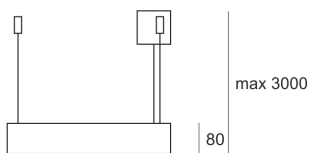

# VENA SLIM 400 324 Z SZARY

Oprawa zwieszana, stała. Przeznaczona do oświetlenia ogólnego. Obudowa wykonana z aluminium

pomalowanego na kolor szary. Źródła światła przesłonięte od dołu szybą matowioną lub przesłoną. Klasa efektywności energetycznej:

W oprawie można stosować źródła światła w klasie EEI: od E do A++.

- IP: 20
- Barwa światła:
- Strumień świetlny oprawy: lm

Nazwa	Kod	Kolor	Zasilanie	Moc	Typ źródła światła	Trzonek
<a href="#">VENA SLIM</a> <a href="#">400.324.Z</a> <a href="#">SZARY</a>		SZARY	230V	3x24W	TC-L	2G11