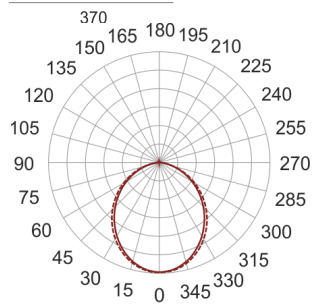

# VENA SLIM 400 Z SZARY

— C0-C180      - - - - C90-C270

Oprawa zwieszana, stała. Przeznaczona do oświetlenia ogólnego. Obudowa wykonana z aluminium

pomalowanego na kolor szary. Źródła światła przesłonięte od dołu szybą matowioną lub przesłoną. Klasa efektywności energetycznej:

W oprawie można stosować źródła światła w klasie EEI: od E do A++.

- IP: 20
- Barwa światła:
- Strumień świetlny oprawy: lm

Nazwa	Kod	Kolor	Zasilanie	Moc	Typ źródła światła	Trzonek
<a href="#">VENA SLIM 400 Z SZARY</a>		SZARY	230V	2x24W	TC-L	2G11