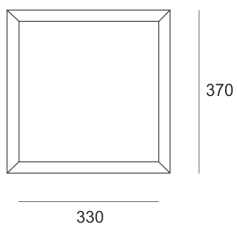

# VENA SLIM 400 Z SZARY

— C0-C180      - - - - C90-C270

Oprawa zwieszana, stała. Przeznaczona do oświetlenia ogólnego. Obudowa wykonana z aluminium

pomalowanego na kolor szary. Źródła światła przesłonięte od dołu szybą matowioną lub przesłoną. Klasa efektywności energetycznej: