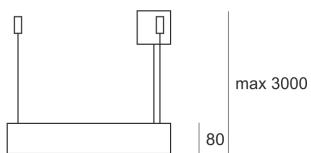

# VENA SLIM 400 Z SZARY

— C0-C180      - - - - C90-C270

Oprawa zwieszana, stała. Przeznaczona do oświetlenia ogólnego. Obudowa wykonana z aluminium

pomalowanego na kolor szary. Źródła światła przesłonięte od dołu szybą matowioną lub przesłoną. Klasa efektywności energetycznej:

W oprawie można stosować źródła światła w klasie EEI: od E do A++.

- IP: 20
- Barwa światła:
- Strumień świetlny oprawy: lm

Nazwa	Kod	Kolor	Zasilanie	Moc	Typ źródła światła	Trzonek
<a href="#">VENA SLIM 400 Z SZARY</a>		SZARY	230V	2x24W	TC-L	2G11