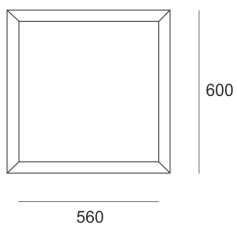

VENA SLIM 600 Z SZARY

— C0-C180 - - - - C90-C270

Oprawa zwieszana, stała. Przeznaczona do oświetlenia ogólnego. Obudowa wykonana z aluminium

pomalowanego na kolor szary. Źródła światła przesłonięte od dołu szybą matowioną lub przesłoną. Klasa efektywności energetycznej: