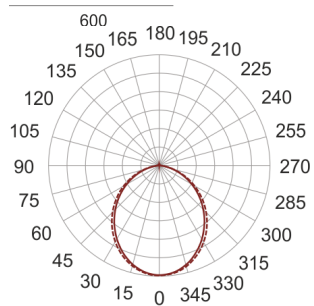

VENA SLIM 600 Z SZARY

— C0-C180 - - - - C90-C270

Oprawa zwieszana, stała. Przeznaczona do oświetlenia ogólnego. Obudowa wykonana z aluminium

pomalowanego na kolor szary. Źródła światła przesłonięte od dołu szybą matowioną lub przesłoną. Klasa efektywności energetycznej:

W oprawie można stosować źródła światła w klasie EEI: od E do A++.

- IP: 20
- Barwa światła:
- Strumień świetlny oprawy: lm

Nazwa	Kod	Kolor	Zasilanie	Moc	Typ źródła światła	Trzonek
VENA SLIM 600 Z SZARY		SZARY	230V	4x24W	T16	G5