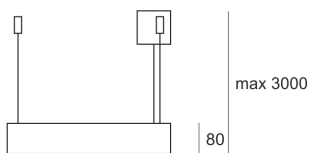

VENA SLIM 600 Z SZARY

— C0-C180 - - - - C90-C270

Oprawa zwieszana, stała. Przeznaczona do oświetlenia ogólnego. Obudowa wykonana z aluminium

pomalowanego na kolor szary. Źródła światła przesłonięte od dołu szybą matowioną lub przesłoną. Klasa efektywności energetycznej:

W oprawie można stosować źródła światła w klasie EEI: od E do A++.

- IP: 20
- Barwa światła:
- Strumień świetlny oprawy: lm

Nazwa	Kod	Kolor	Zasilanie	Moc	Typ źródła światła	Trzonek
VENA SLIM 600 Z SZARY		SZARY	230V	4x24W	T16	G5