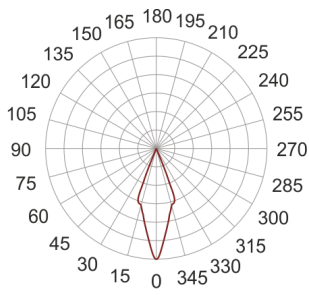

0,2m

85

112

55

— C0-C180      ····· C90-C270

Oprawa LED'owa, kinkietowa, naścienna, szczelna.  
 Przeznaczona do oświetlenia akcentującego i dekoracyjnego. Obudowa wykonana z aluminium szczotkowanego. Klasa efektywności energetycznej:  
 W skład oprawy wchodzi wbudowane lampy LED w klasie EEI: A; A+; A++.  
 Nie można wymieniać lampy w oprawie.