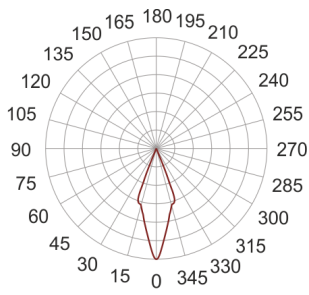

# VIGO LED BIAŁY

85

112

55

— C0-C180      ..... C90-C270

Oprawa LED'owa, kinkietowa, ścienna, szczelna.  
 Przeznaczona do oświetlenia akcentującego i dekoracyjnego. Obudowa wykonana z aluminium szczotkowanego. Klasa efektywności energetycznej:  
 W skład oprawy wchodzi wbudowane lampy LED w klasie EEI: A; A+; A++.  
 Nie można wymieniać lampy w oprawie.

- IP: 54
- Barwa światła: 2700-3500
- Strumień świetlny oprawy: 98 lm

Nazwa	Kod	Kolor	Zasilanie	Moc	Typ źródła światła	Strumień świetlny oprawy	Temperatura barwowa
VIGO LED BIAŁY		BIAŁY	230V	4,2W	LED	98 lm	3200K