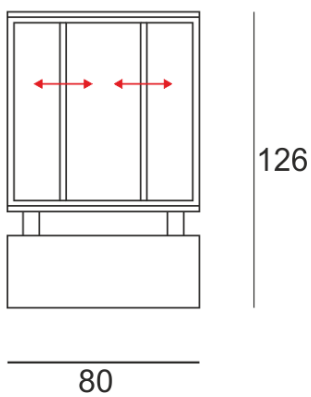

WINGO BIAŁY

— C0-C180 ····· C90-C270

Oprawa LED'owa, kinkietowa, naścienna, szczelna.
Przeznaczona do oświetlenia akcentującego. Obudowa wykonana z aluminium malowanego standardowo na kolor biały lub szary. Klasa efektywności energetycznej: W skład oprawy wchodzi wbudowane lampy LED w klasie EEI: A; A+; A++.

Nie można wymieniać lampy w oprawie.

- IP: 54
- Barwa światła: 2700-3500
- Strumień świetlny oprawy: 250 lm

Nazwa	Kod	Kolor	Zasilanie	Moc	Typ źródła światła	Strumień świetlny oprawy	Temperatura barwowa
WINGO BIAŁY	2221691	BIAŁY	230V	7,5W	LED	250 lm	3000K