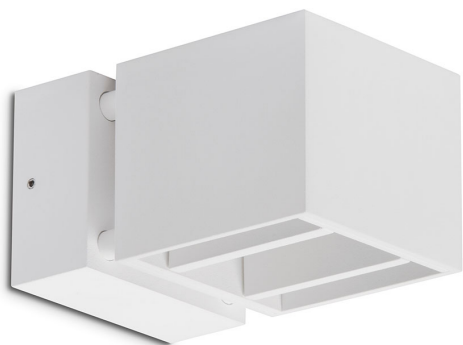

WINGO BIAŁY

— C0-C180 ····· C90-C270

Oprawa LED'owa, kinkietowa, naścienna, szczelna.
Przeznaczona do oświetlenia akcentującego. Obudowa wykonana z aluminium malowanego standardowo na kolor biały lub szary. Klasa efektywności energetycznej: W skład oprawy wchodzi wbudowane lampy LED w klasie EEI: A; A+; A++.

Nie można wymieniać lampy w oprawie.

- IP: 54
- Barwa światła: 2700-3500
- Strumień świetlny oprawy: 250 lm

Nazwa	Kod	Kolor	Zasilanie	Moc	Typ źródła światła	Strumień świetlny oprawy	Temperatura barwowa
WINGO BIAŁY	2221691	BIAŁY	230V	7,5W	LED	250 lm	3000K

Klasa efektywności energetycznej: W skład oprawy wchodzi wbudowane lampy LED w klasie EEI: A; A+; A++. Nie można wymieniać lampy w oprawie.