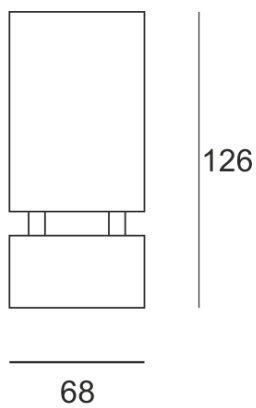

WINGO BIAŁY

— C0-C180 ····· C90-C270

Oprawa LED'owa, kinkietowa, naścienna, szczelna.
Przeznaczona do oświetlenia akcentującego. Obudowa wykonana z aluminium malowanego standardowo na kolor biały lub szary. Klasa efektywności energetycznej: W skład oprawy wchodzi wbudowane lampy LED w klasie EEI: A; A+; A++.

Nie można wymieniać lampy w oprawie.

- IP: 54
- Barwa światła: 2700-3500
- Strumień świetlny oprawy: 250 lm

Nazwa	Kod	Kolor	Zasilanie	Moc	Typ źródła światła	Strumień świetlny oprawy	Temperatura barwowa
WINGO BIAŁY	2221691	BIAŁY	230V	7,5W	LED	250 lm	3000K