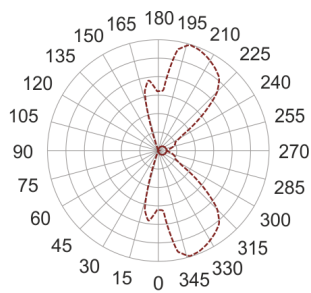

WINGO BIAŁY

— C0-C180 ····· C90-C270

Oprawa LED'owa, kinkietowa, naścienna, szczelna.
Przeznaczona do oświetlenia akcentującego. Obudowa wykonana z aluminium malowanego standardowo na kolor biały lub szary. Klasa efektywności energetycznej: W skład oprawy wchodzi wbudowane lampy LED w klasie EEI: A; A+; A++.

Nie można wymieniać lampy w oprawie.

- IP: 54
- Barwa światła: 2700-3500
- Strumień świetlny oprawy: 250 lm

Nazwa	Kod	Kolor	Zasilanie	Moc	Typ źródła światła	Strumień świetlny oprawy	Temperatura barwowa
WINGO BIAŁY	2221691	BIAŁY	230V	7,5W	LED	250 lm	3000K