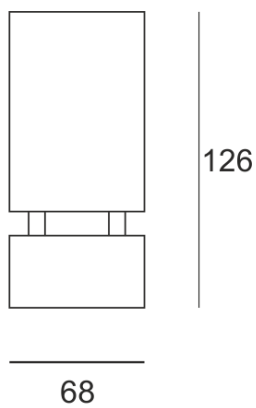

WINGO SZARY

— C0-C180 - - - - C90-C270

Oprawa LED'owa, kinkietowa, naścienna, szczelna.
 Przeznaczona do oświetlenia akcentującego. Obudowa wykonana z aluminium malowanego standardowo na kolor biały lub szary. Klasa efektywności energetycznej: W skład oprawy wchodzi wbudowane lampy LED w klasie EEI: A; A+; A++.
 Nie można wymieniać lampy w oprawie.

- IP: 54
- Barwa światła: 2700-3500
- Strumień świetlny oprawy: 250 lm

Nazwa	Kod	Kolor	Zasilanie	Moc	Typ źródła światła	Strumień świetlny oprawy	Temperatura barwowa
WINGO-SZARY	2221693	SZARY	230V	7,5W	LED	250 lm	3000K