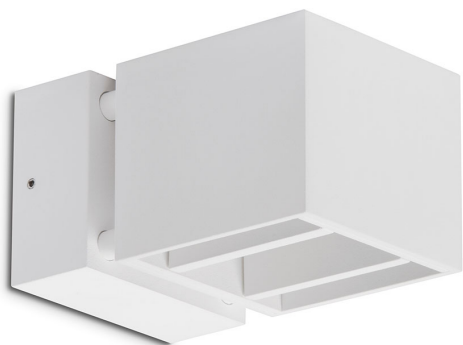

WINGO SZARY

— C0-C180 - - - - C90-C270

Oprawa LED'owa, kinkietowa, naścienna, szczelna.
 Przeznaczona do oświetlenia akcentującego. Obudowa wykonana z aluminium malowanego standardowo na kolor biały lub szary. Klasa efektywności energetycznej: W skład oprawy wchodzi wbudowane lampy LED w klasie EEI: A; A+; A++.
 Nie można wymieniać lampy w oprawie.

- IP: 54
- Barwa światła: 2700-3500
- Strumień świetlny oprawy: 250 lm

Nazwa	Kod	Kolor	Zasilanie	Moc	Typ źródła światła	Strumień świetlny oprawy	Temperatura barwowa
WINGO-SZARY	2221693	SZARY	230V	7,5W	LED	250 lm	3000K

Klasa efektywności energetycznej: W skład oprawy wchodzi wbudowane lampy LED w klasie EEI: A; A+; A++. Nie można wymieniać lampy w oprawie.