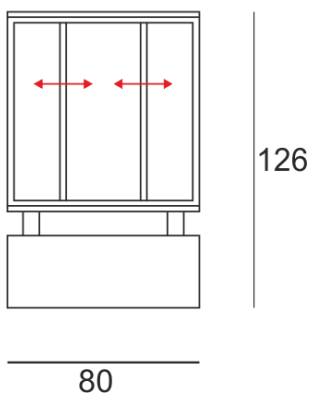

WINGO SZARY

— C0-C180 - - - - C90-C270

Oprawa LED'owa, kinkietowa, naścienna, szczelna.
 Przeznaczona do oświetlenia akcentującego. Obudowa wykonana z aluminium malowanego standardowo na kolor biały lub szary. Klasa efektywności energetycznej: W skład oprawy wchodzi wbudowane lampy LED w klasie EEI: A; A+; A++.
 Nie można wymieniać lampy w oprawie.

- IP: 54
- Barwa światła: 2700-3500
- Strumień świetlny oprawy: 250 lm

Nazwa	Kod	Kolor	Zasilanie	Moc	Typ źródła światła	Strumień świetlny oprawy	Temperatura barwowa
WINGO-SZARY	2221693	SZARY	230V	7,5W	LED	250 lm	3000K