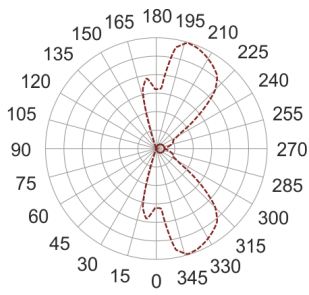

WINGO SZARY

— C0-C180 - - - - C90-C270

Oprawa LED'owa, kinkietowa, naścienna, szczelna.
 Przeznaczona do oświetlenia akcentującego. Obudowa wykonana z aluminium malowanego standardowo na kolor biały lub szary. Klasa efektywności energetycznej: W skład oprawy wchodzi wbudowane lampy LED w klasie EEI: A; A+; A++.
 Nie można wymieniać lampy w oprawie.

- IP: 54
- Barwa światła: 2700-3500
- Strumień świetlny oprawy: 250 lm

Nazwa	Kod	Kolor	Zasilanie	Moc	Typ źródła światła	Strumień świetlny oprawy	Temperatura barwowa
WINGO-SZARY	2221693	SZARY	230V	7,5W	LED	250 lm	3000K