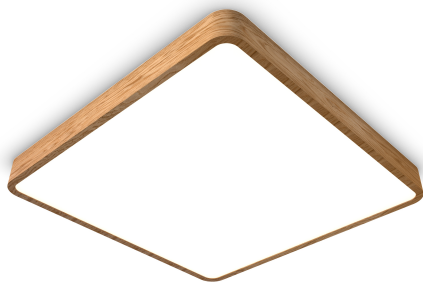

WOODGO KN 120 35/4,0K

1110

Drewniana oprawa LED typu plafon o kwadratowym kształcie, ręcznie wykonana, łącząca elegancję i funkcjonalność. Oprawa montowana na suficie do oświetlenia ogólnego wnętrz, występują w trzech rozmiarach (600/900/1200) oraz różnych typach ręcznie giętego forniowanego drewna (klon, dąb, wiśnia, orzech, palisander oraz biała). Wysoka jakość materiału wykończenia pozwala na uzyskanie niepowtarzalnego efektu aranżacji wnętrz. Klasa efektywności energetycznej:

W skład oprawy wchodzi wbudowane lampy LED w klasie EEL: A; A+; A++.

Nie można wymieniać lampy w oprawie.

- IP: 20
- Barwa światła: 3500-4000, Zimna
- Strumień świetlny oprawy: 13920 lm

Nazwa	Kod	Kolor	Zasilanie	Moc	Typ źródła światła	Strumień świetlny oprawy	Temperatura barwowa