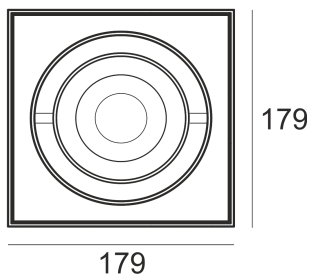

WOODGO SPOT 15W 4,0K

Oprawa dekoracyjna LED. Ręcznie wykonana z drewna. Oprawa montowana na suficie do oświetlenia ogólnego lub akcentowego wnętrza. Oprawa Spot występuje w wersji pojedynczej i podwójnej, a oprawa Spot Mini w wersji pojedynczej, podwójnej i potrójnej oraz różnych typach ręcznie giętego fornirowanego drewna (klon, dąb, wiśnia, orzech, palisander oraz biała). Oprawa dostosowana do źródeł retrofitowych z trzonkiem G53 w komplecie z zasilaczem. Wysoka jakość materiału wykończenia pozwala na uzyskanie niepowtarzalnego efektu aranżacji wnętrza. Bardzo prosty sposób montażu zapewnia wysoki komfort użytkowania. Klasa efektywności energetycznej:

W skład oprawy wchodzi wbudowane lampy LED w klasie EEL: A; A+; A++.

Nie można wymieniać lampy w oprawie.

- IP: 20
- Barwa światła: 3500-4000, Zimna
- Strumień świetlny oprawy: 720 lm

Nazwa	Kod	Kolor	Zasilanie	Moc	Typ źródła światła	Strumień świetlny oprawy	Temperatura barwowa
WOODGO SPOT 15W 4,0K	018-010000	BIAŁY	230V	15W	LED	720 lm	4000K