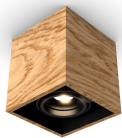

WOODGO SPOT 15W 4,0K

Oprawa dekoracyjna LED. Ręcznie wykonana z drewna. Oprawa montowana na suficie do oświetlenia ogólnego lub akcentowego wnętrza. Oprawa Spot występuje w wersji pojedynczej i podwójnej, a oprawa Spot Mini w wersji pojedynczej, podwójnej i potrójnej oraz różnych typach ręcznie giętego fornirowanego drewna (klon, dąb, wiśnia, orzech, palisander oraz biała). Oprawa dostosowana do źródeł retrofitowych z trzonkiem G53 w komplecie z zasilaczem. Wysoka jakość materiału wykończenia pozwala na uzyskanie niepowtarzalnego efektu aranżacji wnętrza. Bardzo prosty sposób montażu zapewnia wysoki komfort użytkowania. Klasa efektywności energetycznej:

W skład oprawy wchodzi wbudowane lampy LED w klasie EEL: A; A+; A++.

Nie można wymieniać lampy w oprawie.

- IP: 20
- Barwa światła: 3500-4000, Zimna
- Strumień świetlny oprawy: 720 lm

Nazwa	Kod	Kolor	Zasilanie	Moc	Typ źródła światła	Strumień świetlny oprawy	Temperatura barwowa
WOODGO SPOT 15W 4,0K	018-010000	BIAŁY	230V	15W	LED	720 lm	4000K

Klasa efektywności energetycznej: W skład oprawy wchodzi wbudowane lampy LED w klasie EEL: A; A+; A++. Nie można wymieniać lampy w oprawie.