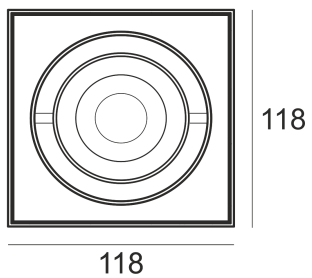

WOODGO SPOT 1X6W 3,0K

Oprawa dekoracyjna LED. Ręcznie wykonana z drewna. Oprawa montowana na suficie do oświetlenia ogólnego lub akcentowego wnętrza. Oprawa Spot występuje w wersji pojedynczej i podwójnej, a oprawa Spot Mini w wersji pojedynczej, podwójnej i potrójnej oraz różnych typach ręcznie giętego fornirowanego drewna (klon, dąb, wiśnia, orzech, palisander oraz biała). Oprawa dostosowana do źródeł retrofitowych z trzonkiem G53 w komplecie z zasilaczem. Wysoka jakość materiału wykończenia pozwala na uzyskanie niepowtarzalnego efektu aranżacji wnętrza. Bardzo prosty sposób montażu zapewnia wysoki komfort użytkowania. Klasa efektywności energetycznej:

W skład oprawy wchodzi wbudowane lampy LED w klasie EEL: A; A+; A++.

Nie można wymieniać lampy w oprawie.

- IP: 20
- Barwa światła: 2700-3500
- Strumień świetlny oprawy: 360 lm

Nazwa	Kod	Kolor	Zasilanie	Moc	Typ źródła światła	Strumień świetlny oprawy	Temperatura barwowa
WOODGO SPOT 1x6W 3,0K	015-010000	BIAŁY	230V	6W	LED	360 lm	3000K