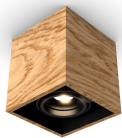

WOODGO SPOT 1X6W 3,0K

Oprawa dekoracyjna LED. Ręcznie wykonana z drewna. Oprawa montowana na suficie do oświetlenia ogólnego lub akcentowego wnętrza. Oprawa Spot występuje w wersji pojedynczej i podwójnej, a oprawa Spot Mini w wersji pojedynczej, podwójnej i potrójnej oraz różnych typach ręcznie giętego fornirowanego drewna (klon, dąb, wiśnia, orzech, palisander oraz biała). Oprawa dostosowana do źródeł retrofitowych z trzonkiem G53 w komplecie z zasilaczem. Wysoka jakość materiału wykończenia pozwala na uzyskanie niepowtarzalnego efektu aranżacji wnętrza. Bardzo prosty sposób montażu zapewnia wysoki komfort użytkowania. Klasa efektywności energetycznej:

W skład oprawy wchodzi wbudowane lampy LED w klasie EEL: A; A+; A++.

Nie można wymieniać lampy w oprawie.

- IP: 20
- Barwa światła: 2700-3500
- Strumień świetlny oprawy: 360 lm

Nazwa	Kod	Kolor	Zasilanie	Moc	Typ źródła światła	Strumień świetlny oprawy	Temperatura barwowa
WOODGO SPOT 1x6W 3,0K	015-010000	BIAŁY	230V	6W	LED	360 lm	3000K

Klasa efektywności energetycznej: W skład oprawy wchodzi wbudowane lampy LED w klasie EEL: A; A+; A++. Nie można wymieniać lampy w oprawie.