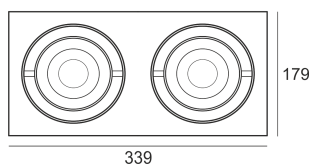

WOODGO SPOT 2X15W 3,0K

Oprawa dekoracyjna LED. Ręcznie wykonana z drewna. Oprawa montowana na suficie do oświetlenia ogólnego lub akcentowego wewnątrz. Oprawa Spot występuje w wersji pojedynczej i podwójnej, a oprawa Spot Mini w wersji pojedynczej, podwójnej i potrójnej oraz różnych typach ręcznie giętego fornirowanego drewna (klon, dąb, wiśnia, orzech, palisander oraz biała). Oprawa dostosowana do źródeł retrofitowych z trzonkiem G53 w komplecie z zasilaczem. Wysoka jakość materiału wykończenia pozwala na uzyskanie niepowtarzalnego efektu aranżacji wewnątrz. Bardzo prosty sposób montażu zapewnia wysoki komfort użytkowania. Klasa efektywności energetycznej:

W skład oprawy wchodzi wbudowane lampy LED w klasie EEL: A; A+; A++.

Nie można wymieniać lampy w oprawie.

- IP: 20
- Barwa światła: 2700-3500
- Strumień świetlny oprawy: 2x720 lm

Nazwa	Kod	Kolor	Zasilanie	Moc	Typ źródła światła	Strumień świetlny oprawy	Temperatura barwowa nowoczesne oświetlenie
WOODGO SPOT 2x15W 3,0K	019-010000	BIAŁY	230V	2x15W	LED	2x720 lm	3000K