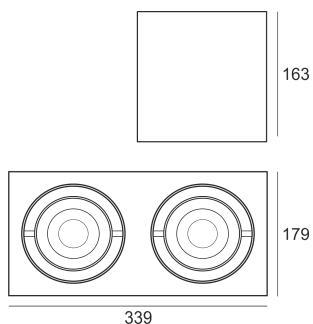

WOODGO SPOT 2X15W 4,0K

Oprawa dekoracyjna LED. Ręcznie wykonana z drewna. Oprawa montowana na suficie do oświetlenia ogólnego lub akcentowego wewnątrz. Oprawa Spot występuje w wersji pojedynczej i podwójnej, a oprawa Spot Mini w wersji pojedynczej, podwójnej i potrójnej oraz różnych typach ręcznie giętego fornirowanego drewna (klon, dąb, wiśnia, orzech, palisander oraz biała). Oprawa dostosowana do źródeł retrofitowych z trzonkiem G53 w komplecie z zasilaczem. Wysoka jakość materiału wykończenia pozwala na uzyskanie niepowtarzalnego efektu aranżacji wewnątrz. Bardzo prosty sposób montażu zapewnia wysoki komfort użytkowania. Klasa efektywności energetycznej:

W skład oprawy wchodzi wbudowane lampy LED w klasie EEL: A; A+; A++.

Nie można wymieniać lampy w oprawie.

- IP: 20
- Barwa światła: 3500-4000, Zimna
- Strumień świetlny oprawy: 2x720 lm

Nazwa	Kod	Kolor	Zasilanie	Moc	Typ źródła światła	Strumień świetlny oprawy	Temperatura barwowa
WOODGO SPOT 2x15W 4,0K	019-010000	BIAŁY	230V	2x15W	LED	2x720 lm	4000K