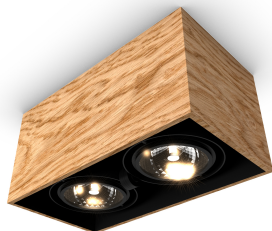

WOODGO SPOT 2X15W 4,0K

Oprawa dekoracyjna LED. Ręcznie wykonana z drewna. Oprawa montowana na suficie do oświetlenia ogólnego lub akcentowego wewnątrz. Oprawa Spot występuje w wersji pojedynczej i podwójnej, a oprawa Spot Mini w wersji pojedynczej, podwójnej i potrójnej oraz różnych typach ręcznie giętego fornirowanego drewna (klon, dąb, wiśnia, orzech, palisander oraz biała). Oprawa dostosowana do źródeł retrofitowych z trzonkiem G53 w komplecie z zasilaczem. Wysoka jakość materiału wykończenia pozwala na uzyskanie niepowtarzalnego efektu aranżacji wewnątrz. Bardzo prosty sposób montażu zapewnia wysoki komfort użytkowania. Klasa efektywności energetycznej:

W skład oprawy wchodzi wbudowane lampy LED w klasie EEL: A; A+; A++.

Nie można wymieniać lampy w oprawie.

- IP: 20
- Barwa światła: 3500-4000, Zimna
- Strumień świetlny oprawy: 2x720 lm

Nazwa	Kod	Kolor	Zasilanie	Moc	Typ źródła światła	Strumień świetlny oprawy	Temperatura barwowa
WOODGO SPOT 2x15W 4,0K	019-010000	BIAŁY	230V	2x15W	LED	2x720 lm	4000K

Klasa efektywności energetycznej: W skład oprawy wchodzi wbudowane lampy LED w klasie EEI: A; A+; A++. Nie można wymieniać lampy w oprawie.