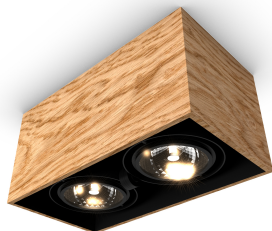

WOODGO SPOT 2X6W 3,0K

Oprawa dekoracyjna LED. Ręcznie wykonana z drewna. Oprawa montowana na suficie do oświetlenia ogólnego lub akcentowego wewnątrz. Oprawa Spot występuje w wersji pojedynczej i podwójnej, a oprawa Spot Mini w wersji pojedynczej, podwójnej i potrójnej oraz różnych typach ręcznie giętego fornirowanego drewna (klon, dąb, wiśnia, orzech, palisander oraz biała). Oprawa dostosowana do źródeł retrofitowych z trzonkiem G53 w komplecie z zasilaczem. Wysoka jakość materiału wykończenia pozwala na uzyskanie niepowtarzalnego efektu aranżacji wewnątrz. Bardzo prosty sposób montażu zapewnia wysoki komfort użytkowania. Klasa efektywności energetycznej:

W skład oprawy wchodzi wbudowane lampy LED w klasie EEL: A; A+; A++.

Nie można wymieniać lampy w oprawie.

- IP: 20
- Barwa światła: 2700-3500
- Strumień świetlny oprawy: 2x360 lm

Nazwa	Kod	Kolor	Zasilanie	Moc	Typ źródła światła	Strumień świetlny oprawy	Temperatura barwowa
WOODGO SPOT 2x6W 3,0K	016-010000	BIAŁY	230V	2x6W	LED	2x360 lm	3000K

Klasa efektywności energetycznej: W skład oprawy wchodzi wbudowane lampy LED w klasie EEI: A; A+; A++. Nie można wymieniać lampy w oprawie.