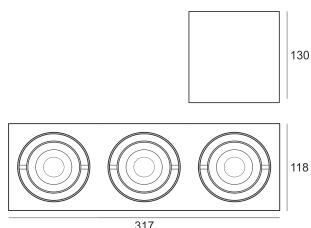

WOODGO SPOT 3X6W 3,0K

Oprawa dekoracyjna LED. Ręcznie wykonana z drewna. Oprawa montowana na suficie do oświetlenia ogólnego lub akcentowego wnętrz. Oprawa Spot występuje w wersji pojedynczej i podwójnej, a oprawa Spot Mini w wersji pojedynczej, podwójnej i potrójnej oraz różnych typach ręcznie giętego fornirowanego drewna (klon, dąb, wiśnia, orzech, palisander oraz biała). Oprawa dostosowana do źródeł retrofitowych z trzonkiem G53 w komplecie z zasilaczem. Wysoka jakość materiału wykończenia pozwala na uzyskanie niepowtarzalnego efektu aranżacji wnętrz. Bardzo prosty sposób montażu zapewnia wysoki komfort użytkowania. Klasa efektywności energetycznej:

W skład oprawy wchodzi wbudowane lampy LED w klasie EEL: A; A+; A++.

Nie można wymieniać lampy w oprawie.

- IP: 20
- Barwa światła: 2700-3500
- Strumień świetlny oprawy: 3x360 lm

Nazwa	Kod	Kolor	Zasilanie	Moc	Typ źródła światła	Strumień świetlny oprawy	Temperatura barwowa

WOODGO SPOT_3x6W 3,0K	017-010000	BIAŁY	230V	3x6W	LED	3x360 lm	
-----------------------------	------------	-------	------	------	-----	----------	--

Klasa efektywności energetycznej: W skład oprawy wchodzi wbudowane lampy LED w klasie EEI: A; A+; A++. Nie można wymieniać lampy w oprawie.