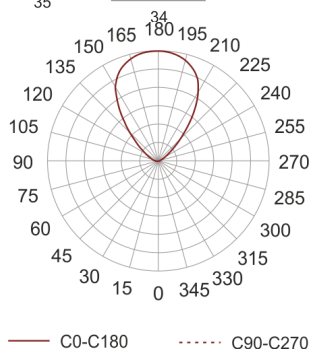

XTREMA 45 NW SZARY/BIAŁY

Oprawa LED'owa, stała, szczelna. Przeznaczona do oświetlenia dekoracyjno-architektonicznego. Obudowa wykonana z INOX pomalowanego na kolor szary z elementami w kolorze białym. Źródło światła przesłonięte płytą z PMMA.

- IP: 67
- Barwa światła: 3500-4000, Zimna
- Strumień świetlny oprawy: 84 lm

Nazwa	Kod	Kolor	Zasilanie	Moc	Typ źródła światła	Strumień świetlny oprawy	Temperatura barwowa
XTREMA 45 NW SZARY/BIAŁY	9802053	SZARY/BIAŁY	700mA	2,2W	LED	84 lm	4000K