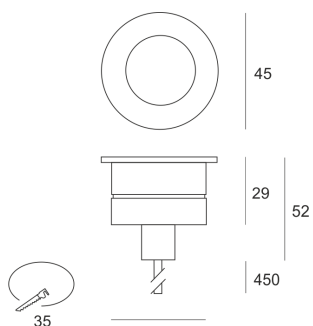

XTREMA 45 NW SZARY/BIAŁY

Oprawa LED'owa, stała, szczelna. Przeznaczona do oświetlenia dekoracyjno-architektonicznego. Obudowa wykonana z INOX pomalowanego na kolor szary z elementami w kolorze białym. Źródło światła przesłonięte płytą z PMMA.

- IP: 67
- Barwa światła: 3500-4000, Zimna
- Strumień świetlny oprawy: 84 lm

Nazwa	Kod	Kolor	Zasilanie	Moc	Typ źródła światła	Strumień świetlny oprawy	Temperatura barwowa
XTREMA 45 NW SZARY/BIAŁY	9802053	SZARY/BIAŁY	700mA	2,2W	LED	84 lm	4000K