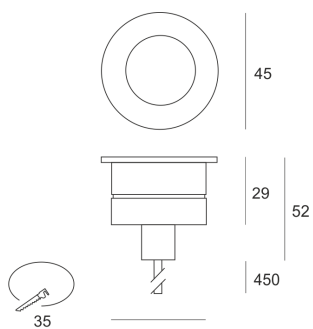

XTREMA 45 WW SZARY/BIAŁY

Oprawa LED'owa, stała, szczelna. Przeznaczona do oświetlenia dekoracyjno-architektonicznego. Obudowa wykonana z INOX pomalowanego na kolor szary z elementami w kolorze białym. Źródło światła przesłonięte płytą z PMMA.

- IP: 67
- Barwa światła: 2700-3500
- Strumień świetlny oprawy: 73 lm

Nazwa	Kod	Kolor	Zasilanie	Moc	Typ źródła światła	Strumień świetlny oprawy	Temperatura barwowa
XTREMA 45 WW SZARY/BIAŁY	9802063	SZARY/BIAŁY	700mA	2,2W	LED	73 lm	3000K