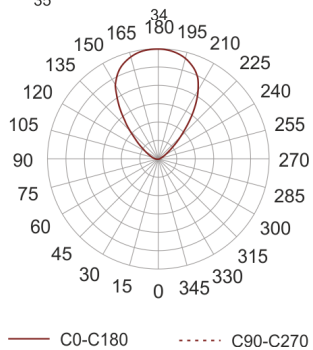

XTREMA 45 WW SZARY/BIAŁY

Oprawa LED'owa, stała, szczelna. Przeznaczona do oświetlenia dekoracyjno-architektonicznego. Obudowa wykonana z INOX pomalowanego na kolor szary z elementami w kolorze białym. Źródło światła przesłonięte płytą z PMMA.

- IP: 67
- Barwa światła: 2700-3500
- Strumień świetlny oprawy: 73 lm

Nazwa	Kod	Kolor	Zasilanie	Moc	Typ źródła światła	Strumień świetlny oprawy	Temperatura barwowa
XTREMA 45 WW SZARY/BIAŁY	9802063	SZARY/BIAŁY	700mA	2,2W	LED	73 lm	3000K