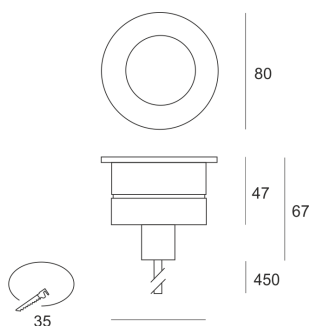

XTREMA 80 NWMFL SZARY/BIAŁY

Oprawa LED'owa, stała, szczelna. Przeznaczona do oświetlenia dekoracyjno-architektonicznego. Obudowa wykonana z INOX pomalowanego na kolor szary z elementami w kolorze białym. Źródło światła przesłonięte płytą z PMMA.

- IP: 67
- Barwa światła: 3500-4000, Zimna
- Strumień świetlny oprawy: 471 lm

Nazwa	Kod	Kolor	Zasilanie	Moc	Typ źródła światła	Strumień świetlny oprawy	Temperatura barwowa
XTREMA 80 NWMEL SZARY/BIAŁY	9806173	SZARY/BIAŁY	350mA	6,1W	LED	471 lm	4000K