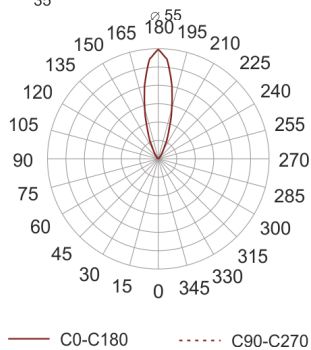

XTREMA 80 NWMFL SZARY/BIAŁY

Oprawa LED'owa, stała, szczelna. Przeznaczona do oświetlenia dekoracyjno-architektonicznego. Obudowa wykonana z INOX pomalowanego na kolor szary z elementami w kolorze białym. Źródło światła przesłonięte płytą z PMMA.

- IP: 67
- Barwa światła: 3500-4000, Zimna
- Strumień świetlny oprawy: 471 lm

Nazwa	Kod	Kolor	Zasilanie	Moc	Typ źródła światła	Strumień świetlny oprawy	Temperatura barwowa
XTREMA 80 NWMEL SZARY/BIAŁY	9806173	SZARY/BIAŁY	350mA	6,1W	LED	471 lm	4000K