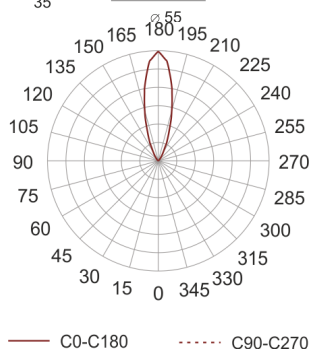

XTREMA 80 WWMFL SZARY/BIAŁY

Oprawa LED'owa, stała, szczelna. Przeznaczona do oświetlenia dekoracyjno-architektonicznego. Obudowa wykonana z INOX pomalowanego na kolor szary z elementami w kolorze białym. Źródło światła przesłonięte płytą z PMMA.

- IP: 67
- Barwa światła: 2700-3500
- Strumień świetlny oprawy: 407 lm

Nazwa	Kod	Kolor	Zasilanie	Moc	Typ źródła światła	Strumień świetlny oprawy	Temperatura barwowa
XTREMA 80 WWMFL SZARY/BIAŁY	9806183	SZARY/BIAŁY	350mA	6,1W	LED	407 lm	3000K