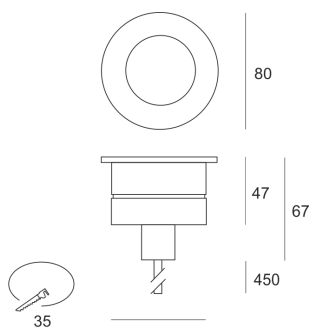

XTREMA 80 WWMFL SZARY/BIAŁY

Oprawa LED'owa, stała, szczelna. Przeznaczona do oświetlenia dekoracyjno-architektonicznego. Obudowa wykonana z INOX pomalowanego na kolor szary z elementami w kolorze białym. Źródło światła przesłonięte płytą z PMMA.

- IP: 67
- Barwa światła: 2700-3500
- Strumień świetlny oprawy: 407 lm

Nazwa	Kod	Kolor	Zasilanie	Moc	Typ źródła światła	Strumień świetlny oprawy	Temperatura barwowa
XTREMA 80 WWMFL SZARY/BIAŁY	9806183	SZARY/BIAŁY	350mA	6,1W	LED	407 lm	3000K