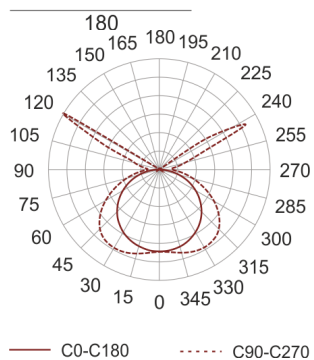

# ZAGO BIAŁY

Oprawa LED'owa, kinkietowa, naścienna, szczelna.  
Przeznaczona do oświetlenia akcentującego i dekoracyjnego. Obudowa wykonana z aluminium

pomalowanego na kolor biały. Klasa efektywności energetycznej:

W skład oprawy wchodzi wbudowane lampy LED w klasie EEI: A; A+; A++.

Nie można wymieniać lampy w oprawie.

- IP: 54
- Barwa światła: 2700-3500
- Strumień świetlny oprawy: 235 lm

Nazwa	Kod	Kolor	Zasilanie	Moc	Typ źródła światła	Strumień świetlny oprawy	Temperatura barwowa
ZAGO BIAŁY	2230695	BIAŁY	230V	8,5W	LED	235 lm	3000K