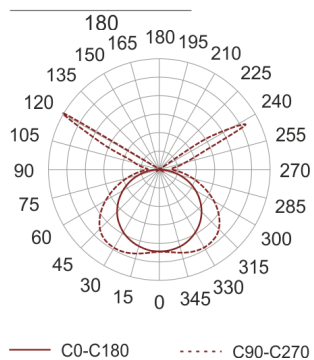

# ZAGO BIAŁY

Oprawa LED'owa, kinkietowa, naścienna, szczelna.  
Przeznaczona do oświetlenia akcentującego i dekoracyjnego. Obudowa wykonana z aluminium

pomalowanego na kolor biały. Klasa efektywności energetycznej:

W skład oprawy wchodzi wbudowane lampy LED w klasie EEL: A; A+; A++.

Nie można wymieniać lampy w oprawie.

- IP: 54
- Barwa światła: 2700-3500
- Strumień świetlny oprawy: 235 lm

Nazwa	Kod	Kolor	Zasilanie	Moc	Typ źródła światła	Strumień świetlny oprawy	Temperatura barwowa
ZAGO BIAŁY	2230695	BIAŁY	230V	8,5W	LED	235 lm	3000K

Klasa efektywności energetycznej: W skład oprawy wchodzi wbudowane lampy LED w klasie EEL: A; A+; A++. Nie można wymieniać lampy w oprawie.