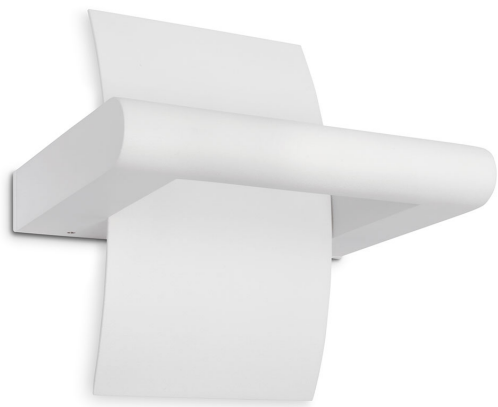

# ZAGO BIAŁY

Oprawa LED'owa, kinkietowa, naścienna, szczelna.  
Przeznaczona do oświetlenia akcentującego i dekoracyjnego. Obudowa wykonana z aluminium

pomalowanego na kolor biały. Klasa efektywności energetycznej:

W skład oprawy wchodzi wbudowane lampy LED w klasie EEL: A; A+; A++.

Nie można wymieniać lampy w oprawie.

- IP: 54
- Barwa światła: 2700-3500
- Strumień świetlny oprawy: 235 lm

Nazwa	Kod	Kolor	Zasilanie	Moc	Typ źródła światła	Strumień świetlny oprawy	Temperatura barwowa
ZAGO BIAŁY	2230695	BIAŁY	230V	8,5W	LED	235 lm	3000K

Klasa efektywności energetycznej: W skład oprawy wchodzi wbudowane lampy LED w klasie EEL: A; A+; A++. Nie można wymieniać lampy w oprawie.