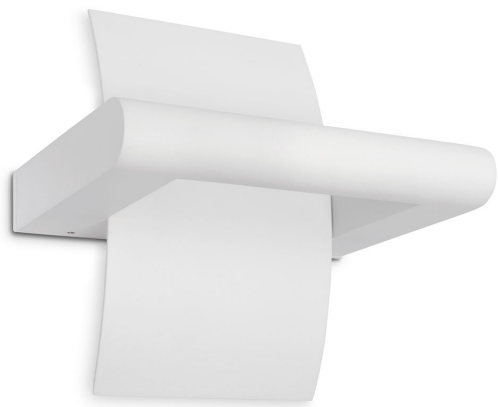

# ZAGO BIAŁY

Oprawa LED'owa, kinkietowa, naścienna, szczelna.  
Przeznaczona do oświetlenia akcentującego i dekoracyjnego. Obudowa wykonana z aluminium

pomalowanego na kolor biały. Klasa efektywności energetycznej:

W skład oprawy wchodzi wbudowane lampy LED w klasie EEI: A; A+; A++.

Nie można wymieniać lampy w oprawie.

- IP: 54
- Barwa światła: 2700-3500
- Strumień świetlny oprawy: 235 lm

Nazwa	Kod	Kolor	Zasilanie	Moc	Typ źródła światła	Strumień świetlny oprawy	Temperatura barwowa
ZAGO BIAŁY	2230695	BIAŁY	230V	8,5W	LED	235 lm	3000K

Klasa efektywności energetycznej: W skład oprawy wchodzi wbudowane lampy LED w klasie EEI: A; A+; A++. Nie można wymieniać lampy w oprawie.