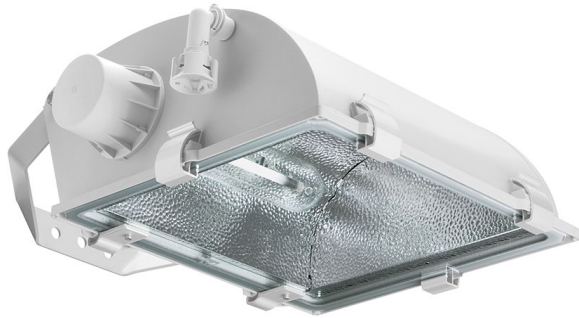

# 5STARS 1000/A45-INT ALU

- IP: 66
- Color temperature:
- Luminous flux: lm

Name	Code	Colour	Voltage supply	Luminaire wattage	Light source type	Handle
<a href="#">5STARS 1000/A45-INT ALU</a>	4016794	aluminum	230V	1000W	HIT	E40
<a href="#">5STARS 1000/A45-INT ALU</a>	4016994	aluminum	230V	1000W	HIT/HST	E40