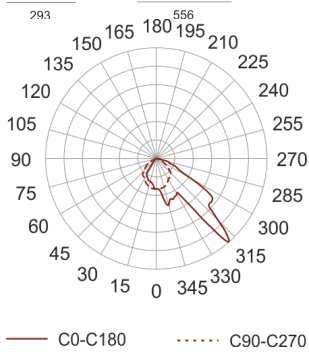

# 5STARS 1000/A45-INT ALU

- IP: 66
- Color temperature:
- Luminous flux: lm

Name	Code	Colour	Voltage supply	Luminaire wattage	Light source type	Handle
<a href="#">5STARS 1000/A45-INT ALU</a>	4016794	aluminum	230V	1000W	HIT	E40
<a href="#">5STARS 1000/A45-INT ALU</a>	4016994	aluminum	230V	1000W	HIT/HST	E40