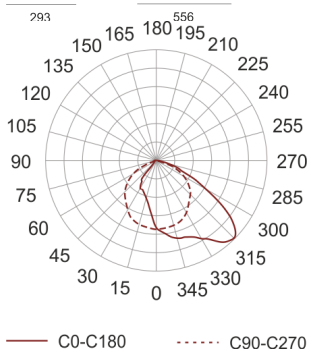

5STARS 1000/A45-M ALU

- IP: 66
- Color temperature:
- Luminous flux: lm

Name	Code	Colour	Voltage supply	Luminaire wattage	Light source type	Handle
5STARS 1000/A45-M ALU	4002094	aluminum	230V	1000W	HIT	E40
5STARS 1000/A45-M ALU	4002294	aluminum	230V	1000W	HIT/HST	E40