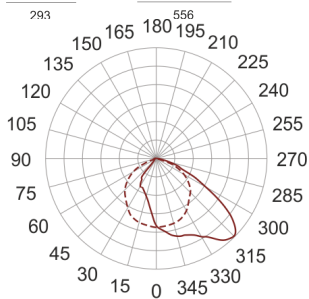

# 5STARS 1000/A45-M ALU

— C0-C180    - - - - C90-C270

- IP: 66
- Color temperature:
- Luminous flux: lm

Name	Code	Colour	Voltage supply	Luminaire wattage	Light source type	Handle
<a href="#">5STARS 1000/A45-M ALU</a>	4002094	aluminum	230V	1000W	HIT	E40
<a href="#">5STARS 1000/A45-M ALU</a>	4002294	aluminum	230V	1000W	HIT/HST	E40