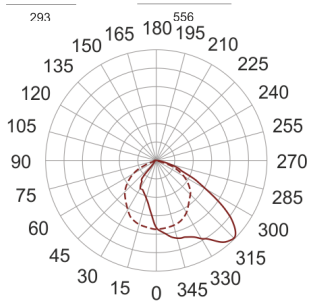

5STARS 1000/A45-M ALU

— C0-C180 ····· C90-C270

- IP: 66
- Color temperature:
- Luminous flux: lm

Name	Code	Colour	Voltage supply	Luminaire wattage	Light source type	Handle
5STARS 1000/A45-M ALU	4002094	aluminum	230V	1000W	HIT	E40
5STARS 1000/A45-M ALU	4002294	aluminum	230V	1000W	HIT/HST	E40