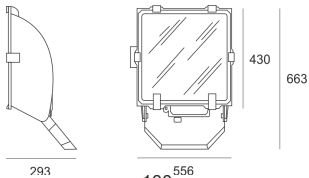

# 5STARS 1000/S-INT ALU

- IP: 66
- Color temperature:
- Luminous flux: lm

Name	Code	Colour	Voltage supply	Luminaire wattage	Light source type	Handle
<a href="#">5STARS 1000/S-INT ALU</a>	4003794	aluminum	230V	1000W	HIT	E40
<a href="#">5STARS 1000/S-INT ALU</a>	4003594	aluminum	230V	1000W	HIT/HST	E40