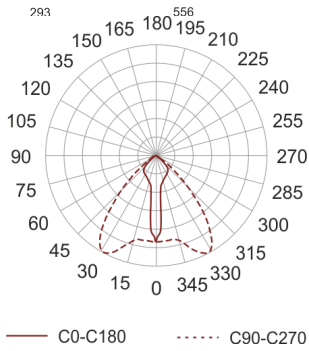

# 5STARS 1000/S-INT ALU

- IP: 66
- Color temperature:
- Luminous flux: lm

Name	Code	Colour	Voltage supply	Luminaire wattage	Light source type	Handle
<a href="#">5STARS 1000/S-INT ALU</a>	4003794	aluminum	230V	1000W	HIT	E40
<a href="#">5STARS 1000/S-INT ALU</a>	4003594	aluminum	230V	1000W	HIT/HST	E40