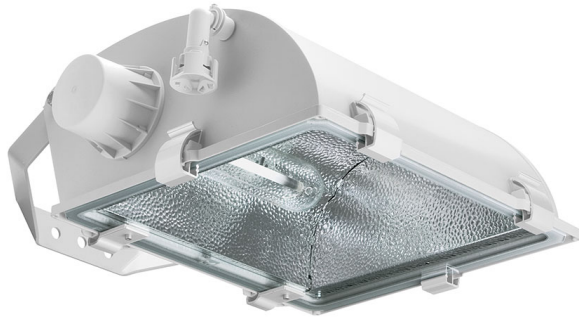

# 5STARS 1000/S-INT ALU

- IP: 66
- Color temperature:
- Luminous flux: lm

Name	Code	Colour	Voltage supply	Luminaire wattage	Light source type	Handle
<a href="#">5STARS 1000/S-INT ALU</a>	4003794	aluminum	230V	1000W	HIT	E40
<a href="#">5STARS 1000/S-INT ALU</a>	4003594	aluminum	230V	1000W	HIT/HST	E40