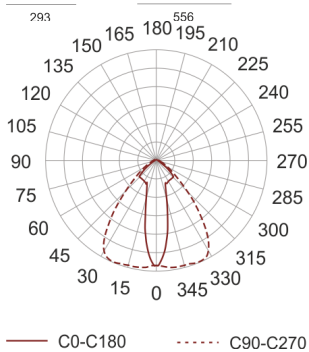

5STARS 1000/S-M ALU

- IP: 66
- Color temperature:
- Luminous flux: lm

Name	Code	Colour	Voltage supply	Luminaire wattage	Light source type	Handle
5STARS 1000/S-M ALU	4001794	aluminum	230V	1000W	HIT	E40
5STARS 1000/S-M ALU	4001994	aluminum	230V	1000W	HIT/HST	E40