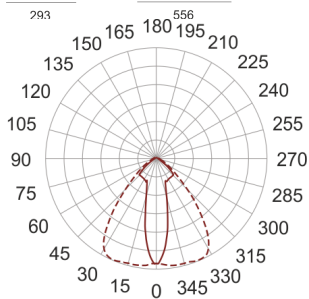

5STARS 1000/S-M ALU

— C0-C180 - - - - C90-C270

- IP: 66
- Color temperature:
- Luminous flux: lm

Name	Code	Colour	Voltage supply	Luminaire wattage	Light source type	Handle
5STARS 1000/S-M ALU	4001794	aluminum	230V	1000W	HIT	E40
5STARS 1000/S-M ALU	4001994	aluminum	230V	1000W	HIT/HST	E40