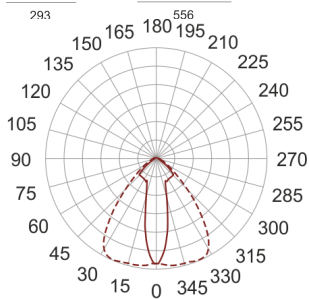

5STARS 1000/S-M ALU

— C0-C180 - - - - C90-C270

- IP: 66
- Color temperature:
- Luminous flux: lm

| Name | Code | Colour | Voltage supply | Luminaire wattage | Light source type | Handle |
|-------------------------------------|---------|----------|----------------|-------------------|-------------------|--------|
| 5STARS 1000/S-M ALU | 4001794 | aluminum | 230V | 1000W | HIT | E40 |
| 5STARS 1000/S-M ALU | 4001994 | aluminum | 230V | 1000W | HIT/HST | E40 |