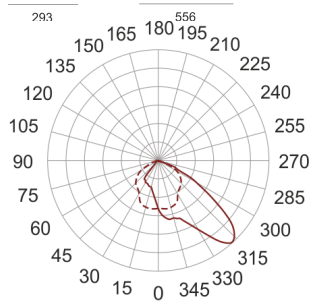

# 5STARS 600/A45-M ALU

— C0-C180    ····· C90-C270

- IP: 66
- Color temperature:
- Luminous flux: lm

Name	Code	Colour	Voltage supply	Luminaire wattage	Light source type	Handle
<a href="#">5STARS 600/A45-M ALU</a>	4002294	aluminum	230V	600W	HST	E40