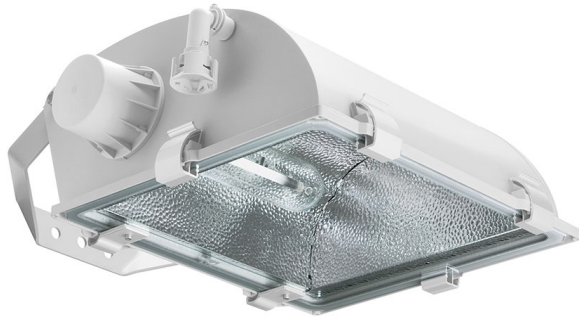

# 5STARS 600/S-M ALU

- IP: 66
- Color temperature:
- Luminous flux: lm

Name	Code	Colour	Voltage supply	Luminaire wattage	Light source type	Handle
<a href="#">5STARS 600/S-M ALU</a>	4001994	aluminum	230V	600W	HST	E40