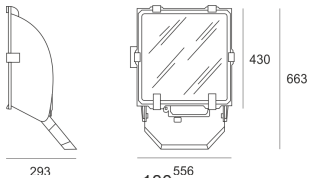

# 5STARS 600/S-M ALU

- IP: 66
- Color temperature:
- Luminous flux: lm

Name	Code	Colour	Voltage supply	Luminaire wattage	Light source type	Handle
<a href="#">5STARS 600/S-M ALU</a>	4001994	aluminum	230V	600W	HST	E40