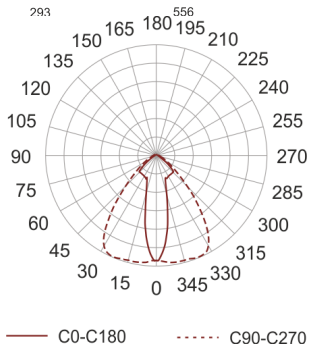

# 5STARS 600/S-M ALU

- IP: 66
- Color temperature:
- Luminous flux: lm

Name	Code	Colour	Voltage supply	Luminaire wattage	Light source type	Handle
<a href="#">5STARS 600/S-M ALU</a>	4001994	aluminum	230V	600W	HST	E40